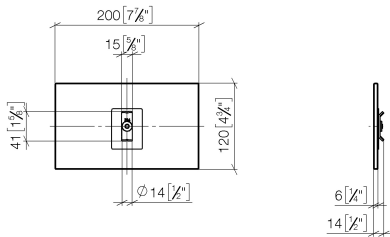

## Jeu de fixation pour montage uniface sur verre -

12 350 970 90

mm [inches]

Jeu de fixation pour montage uniface sur verre -

---

12 350 970 90